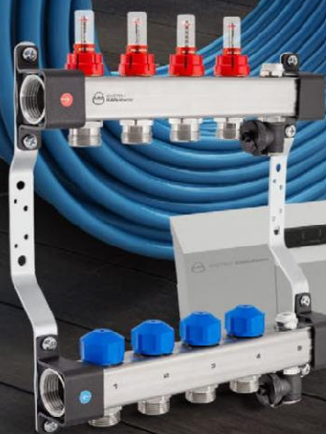

**KAN-therm
MULTISYSTEM**

**ЦЕНОВА ЛИСТА
01.05.2026**

Смийка	Код	Нов код	Име	Единица	Цена без вкл. ДДС, €	Цена с вкл. ДДС, €
	-	1829198175	Тръба bluePERT - 16x2.0 200 m	м	0.76 €	0.91 €
	-	1829198183	Тръба bluePERT - 16x2.0 600 m	м	0.76 €	0.91 €
	-	1829198185	Тръба bluePERT - 17x2.0 600m	м	1.00 €	1.20 €
	-	1829198179	Тръба bluePERT - 20x2.0 300 m	м	1.71 €	2.05 €
	-	1829198180	Тръба bluePERT - 20x2.0 600 m	м	1.71 €	2.05 €
	9006.57	1110271010	Месингов женски адаптор евроконус за PEXC и PERT тръби - 16 G3/4"	бр	2.84 €	3.41 €
	9012.08N	1010271002	Месингов женски адаптор евроконус за PERTAL тръби ultraPRESS - 16	бр	2.98 €	3.58 €
	K-601717	1810271001	Месингов женски адаптор евроконус за PERTAL тръби - 17x2 G3/4"	бр	3.52 €	4.22 €
	9012.02N	1010271008	Месингов женски адаптор евроконус за PERTAL тръби ultraPRESS - 20	бр	4.14 €	4.97 €
	K-900250	1009042013	PPSU муфа ultraPRESS - 16	бр	2.95 €	3.54 €
	K-900251	1009042015	PPSU муфа ultraPRESS - 20	бр	4.21 €	5.06 €
	K-101210	1009042028	Месингова муфа ultraPRESS - 17	бр	14.67 €	17.61 €
	720N	1818211027	Плоскост от пенополистирол EPS100 038 (PS20) 5 м ² лист с метализирано фолио - 30 mm (1x5 m)	бр	7.31 €	8.77 €
	-	1818211626	Плоскост от пенополистирол EPS100 038 (PS20) 10 м ² лист с метализирано фолио UN - 30 mm (1x10 m)	м ²	7.31 €	8.77 €
	K-500220	1800183000	Ламинирано фолио за системата KAN-therm Tacker - 50 x 1,03	м	1.34 €	1.61 €
	22022S	1800191001	Скоби U42 за tacker монтаж (50 бр. блок) - 14-18 (42 mm) 1000 db.	Пакет	43.87 €	52.64 €
	K-200604	1800191010	Скоби U42 за tacker монтаж (50 бр. блок) - 14-18 (42 mm) 300 db.	Пакет	14.37 €	17.24 €
	K-201105	1800209011	Монтажна релса за тръби - 20 - 25 mm x 2 m	м	4.16 €	4.99 €
	K-201117	1800209000	Монтажна релса за тръби - 12-17 - 23mm x 1m(5x0,2m)	м	4.14 €	4.96 €
	-	1818211645	TBS пенополистирол EPS150 036 (PS30) плоскост 0,5 м ² лист - 25 mm (0.5x1 m)	м ²	6.66 €	7.99 €
	K-400100	1800213000	TBS метален профил - 0.4 mm (1,0x0,12 m)	бр	5.22 €	6.26 €
	0.1005	1800014001	Добавка за бетон ВЕТОКАН - 10 l	Пакет	62.25 €	74.70 €
	-	1800183044	Стъклофибърна мрежа за подово укрепване - 1x50 m	м ²	3.23 €	3.88 €
	0.1022	1818255002	Лента за ръбове с перфорация - 8x150 25 m	м	1.09 €	1.31 €
	0.1021	1818255003	Лента за ръбове с перфорация и фолио - 8x150 25 m	м	1.23 €	1.48 €
	0.1026	1800255000	Профил на дилатационната фуга с крачета - 10x150 mm L = 25 m	м	3.27 €	3.92 €
	K-501001	1800183007	Компенсатор - PE пяна - 2m	м	0.57 €	0.69 €
	-	1800209029	Компенсатор - шина - 2 m	м	4.50 €	5.40 €
-	-	1316160033	Разпределител InoxFlow със сервомоторни клапани и контролни вентили (серия UVS) - 2	бр	44.96 €	53.95 €
-	-	1316160034	Разпределител InoxFlow със сервомоторни клапани и контролни вентили (серия UVS) - 3	бр	67.68 €	81.22 €