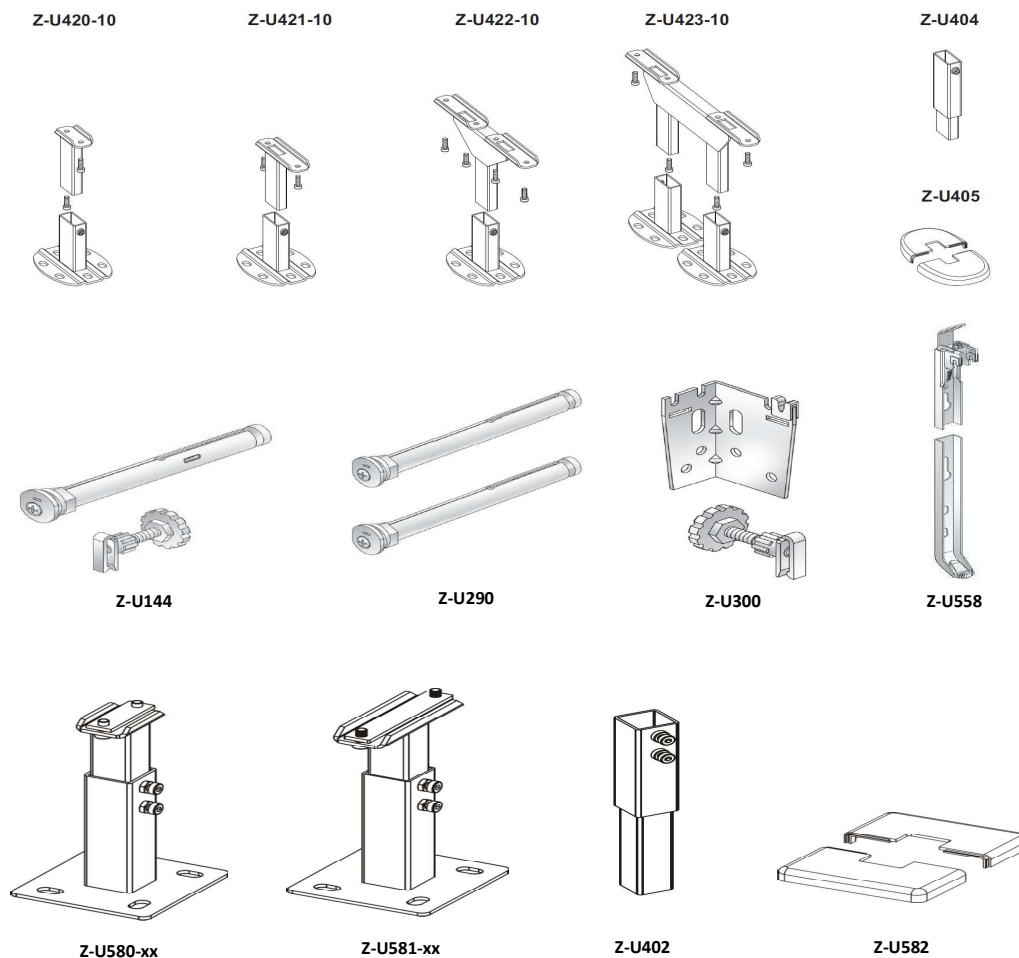

КОМПЛЕКТ ЗА МОНТАЖ НА РАДИАТОРИ KORATHERM

ЦЕНИТЕ СА БЕЗ ВКЛЧ.ДДС / [Евро]

Име	Количество в опаковка	Код за поръчка	Цена
Завинтваща се конзола 18/120	комплект	Z-U144	5,39
Завинтваща се конзола 18/110/100	комплект	Z-U290	4,31
Стенна конзола- ъглова	комплект	Z-U300	3,02
Стандартна стенна конзола	комплект	Z-U320	1,89
Делени конзоли VERTIKAL	комплект	Z-U558	19,45
Част за удължаване за стояща конзола	бр.	Z-U402	5,82
Стояща конзола за тип 20, 21	бр.	Z-U580-xx *	30,08
Капачка за стояща конзола **	бр.	Z-U582	5,00
Стояща конзола за тип 44	бр.	Z-U583-xx *	31,49
Част за удължаване за стояща конзола	бр.	Z-U404	15,22
Капачка за стояща конзола **	бр.	Z-U405	1,27
Стояща конзола за тип 20, 21	бр.	Z-U420-xx*	25,15
Стояща конзола за тип 22	бр.	Z-U421-xx*	26,41
Стояща конзола за тип 44	бр.	Z-U422-xx*	43,06
Стояща конзола за тип 46	бр.	Z-U423-xx*	62,11

* xx => цвят номер. Стандартният цвят е RAL 9016, допълнително оскъпяване за друг цвят е посочено в приложената карта на цветовете.

** възможни само в бял цвят