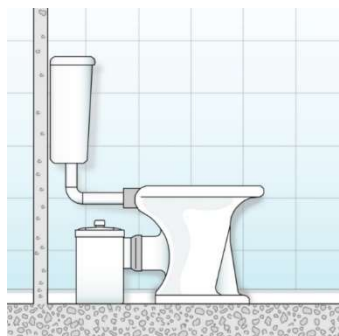

# GRUNDFOS SOLOLIFT 2 - Помпени системи за канализационни и

отпадни води за битови цели (подемни станции)

Моделите за тоалетна (WC-1, WC-3, CWC-3) са снабдени с професионален нож.

Всички модели са снабдени с нивосигнализатор за автоматична работа, щепсел, кабел и монтажни фитинги.

Вградена термична защита.

Максимална денивелация: 6 м (WC-1, WC-3, CWC-3, C-3), 4 м (D-2).

Работна температура на флуида: max. 50 °C (WC-1, WC-3, CWC-3, D-2), max. 90 °C (C-3).

Обем на резервоара: 9 л (WC-1, WC-3, CWC-3), 5,7 л (C-3), 2 л (D-2).

Клас на защита: IP 44, cl. F, захранване: 1 x 220-240 V - 10 %/+ 6 %, 50 Hz, Шуко щепсел, кабел 1,2 м

Прод. номер	Модел Grundfos	W, Q, H	ЕВРО без ДДС	ЕВРО с ДДС
97775314	<b>Sololift 2 WC-1 за WC и мивка</b> Изход: $\varnothing 22/25/28/32/40$ Входове: WC + $\varnothing 32/40$ (на капака)	620 W max. 149 l/min 8,5 m	410.00	492.00
97775315	<b>Sololift 2 WC-3 за WC, мивка, душ кабина и биде (писоар)</b> Изход: $\varnothing 22/25/28/32/40$ Входове: WC + $\varnothing 32/40$ (на капака) + $\varnothing 40/50$ (отляво) + $\varnothing 40/50$ (отдясно)	620 W max. 149 l/min 8,5 m	488.00	585.50
97775316	<b>Sololift 2 CWC-3 за стенно WC, мивка, душ кабина и биде (писоар)</b> Изход: $\varnothing 22/25/28/32/40$ Входове: WC + $\varnothing 32/40$ (на капака) + $\varnothing 40/50$ (отляво) + $\varnothing 40/50$ (отдясно)	620 W max. 149 l/min 8,5 m	510.20	612.24
97775317	<b>Sololift 2 C-3 за пералня, съдомиялна, вана, душкабина, мивка или кухненска мивка</b> Изход: 22/25/28/32/40 Входове: $\varnothing 32/40$ (на капака) + $\varnothing 40/50$ (отляво) + $\varnothing 40/50$ (отдясно)	640 W max. 185 l/min 8,8 m	465.00	558.00
97775318	<b>Sololift 2 D-2 за мивка, душкабина или биде (компактен тип)</b> Изход: $\varnothing 22/32$ Входове: $\varnothing 40$ (отляво) + $\varnothing 40$ (отдясно)	280 W max. 105 l/min 5,5 m	373.00	447.60