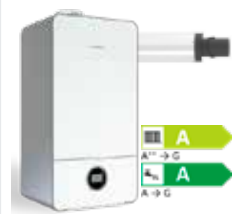

## Пакети Condens 7000i W бяла версия

Наименование	Мощност отопление	Мощност БГВ	Минимална мощност	Регулатор	Комин	Артикулен номер	Каталожна цена без ДДС	Каталожна цена с ДДС
Set GC7000iW 20/24 C 23 + C13x	двуконтурен 20 kW	24 kW	3 kW	-	C13x	8731689616	2815,84 лв.	3379,00 лв.
Set GC7000iW 24/28 C 23 + C13x	двуконтурен 24 kW	28 kW	3,7 kW	-	C13x	8731689652	2857,50 лв.	3429,00 лв.