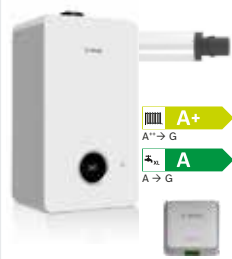

Пакети Condens 2300i W с безжичен регулатор

Наименование	Мощност отопление/Мощност БГВ	Минимална мощност	Интернет модул	Регулатор	Комин	Артикулен номер	Каталожна цена без ДДС	Каталожна цена с ДДС
Wi-fi Set GC2300i W 24/30 C 23 (CT200 B)	двуконтурен 24/30kW	3 kW	EasyControl RF key	CT200, черен	C13x	8731689655	3082,50 лв.	3699,00 лв.
Wi-fi Set GC2300i W 24/30 C 23 (CT200)	двуконтурен 24/30kW	3 kW	EasyControl RF key	CT200, бял	C13x	8731689656	3082,50 лв.	3699,00 лв.

Валидност на цените в тази цена листа към 01.01.2023 г.

Снимките са само с илюстративна цел и продуктът в действителност може да варира от показаното изображение. За закупуване на продукт, молим Ви да се обърнете към наш представител във Вашия регион.