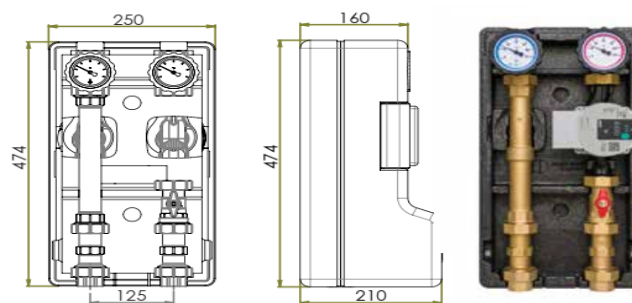

Кран спирателен подаваща тръба с термометър-червен  
Кран спирателен връщаща тръба с термометър-син  
и възвратна клапа  
Циркулационна помпа 180мм  
Кран сферичен 1"  
Фабрична изолация

Връзки към помпени групи: 1" М  
 Макс.дебит: 3 м3/h;  
 Макс.мощност: 70 kW;  
 Връзки към хидравл.разделител: 1"1/2 М  
 Включена фабрична изолация и монтажни скоби:  
 100/150 mm

| Number of circuits | 2 circuits | 3 circuits | 4 circuits | 5 circuits |
|--------------------|------------|------------|------------|------------|
| A                  | 375        | 625        | 625        | 875        |
| B                  | 550        | 800        | 1050       | 1300       |

Връзки към разпределител: 11/2" с холендър  
 Макс.дебит: 3 м3/h;  
 Макс.мощност: 70 kW;  
 Връзки към котел: 1"1/4 F, м/у осово разстояние 250мм  
 Включена фабрична изолация