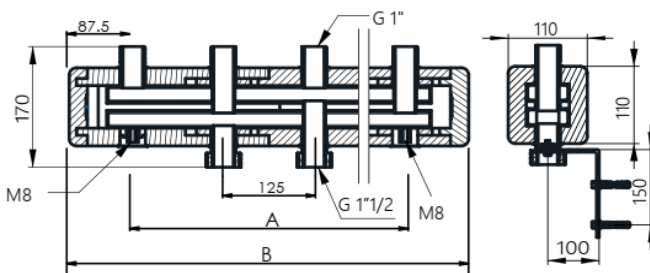

Връзки към помпени групи: 1" М  
 Макс.дебит: 3 м3/h;  
 Макс.мощност: 70 kW;  
 Връзки към хидравл.разделител: 1"1/2 М  
 Включена фабрична изолация и монтажни скоби:  
 100/150 mm

| Number of circuits | 2 circuits | 3 circuits | 4 circuits | 5 circuits |
|--------------------|------------|------------|------------|------------|
| A                  | 375        | 625        | 625        | 875        |
| B                  | 550        | 800        | 1050       | 1300       |

Връзки към разпределител: 11/2" с холендър  
 Макс.дебит: 3 м3/h;  
 Макс.мощност: 70 kW;  
 Връзки към котел: 1"1/4 F, м/у осово разстояние 250мм  
 Включена фабрична изолация