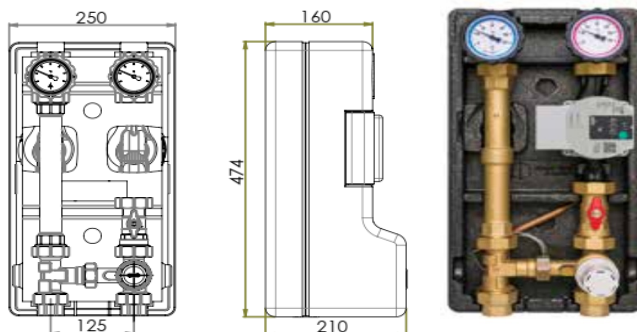

Помпена група за подово отопление DN 25

Код	Модел	Цена, лв без ДДС	
24 006 000 001	Помпена група двущрангова с мех. смесител 20-50oC подово DN25, без	665,00	798,00
94703	WILO Yonos PICO 25/1-4 за вграждане	210,00	252,00
94704	WILO Yonos PICO 25/1-6 за вграждане	215,00	258,00
94707	WILO Yonos PICO 25/1-8 за вграждане	260,00	312,00

Кран спирателен подаваща тръба с термометър-червен
Кран спирателен връщаща тръба с термометър-син
и възвратна клапа
Тръпътен смесителен вентил със капиларен сензор
температура настройка 20-60oC
Циркулационна помпа 180mm
Кран сферичен 1"
Фабрична изолация