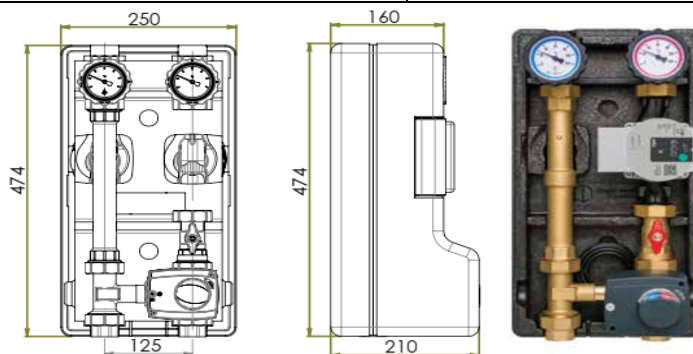

Помпена група със смесител трипътен DN 25

Код	Модел	Цена, лв без ДДС	
24 003 000 001	Помпена група двущрангова със смесител DN25 без сервомотор, без	540,00	648,00
24 003 000 002	Сервомотор триточков 230V, 5Nm, 90o, 2min	160,00	192,00
94703	WILO Yonos PICO 25/1-4 за вграждане	210,00	252,00
94704	WILO Yonos PICO 25/1-6 за вграждане	215,00	258,00
94707	WILO Yonos PICO 25/1-8 за вграждане	260,00	312,00

Кран спирателен подаваща тръба с термометър-червен
Кран спирателен връщаща тръба с термометър-син
и възвратна клапа
Тръпътен смесителен вентил за сервомотор
Циркулационна помпа 180мм
Кран сферичен 1"
Фабрична изолация