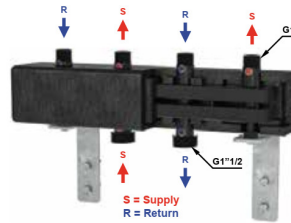

Колектор за помпени групи

Код	Модел	Цена, лв без ДДС	
24 002 000 002	Колектор за помпени групи DN25 R11/2" - 2	345,00	414,00
24 002 000 003	Колектор за помпени групи DN25 R11/2" - 3	420,00	504,00
24 002 000 004	Колектор за помпени групи DN25 R11/2" - 4	525,00	630,00
24 002 000 005	Колектор за помпени групи DN25 R11/2" - 5	675,00	810,00

Връзки към помпени групи: 1" М
Макс.дебит: 3 м3/h;
Макс.мощност: 70 kW;
Връзки към хидравл.разделител: 1"1/2 М
Включена фабрична изолация и монтажни скоби:
100/150 mm